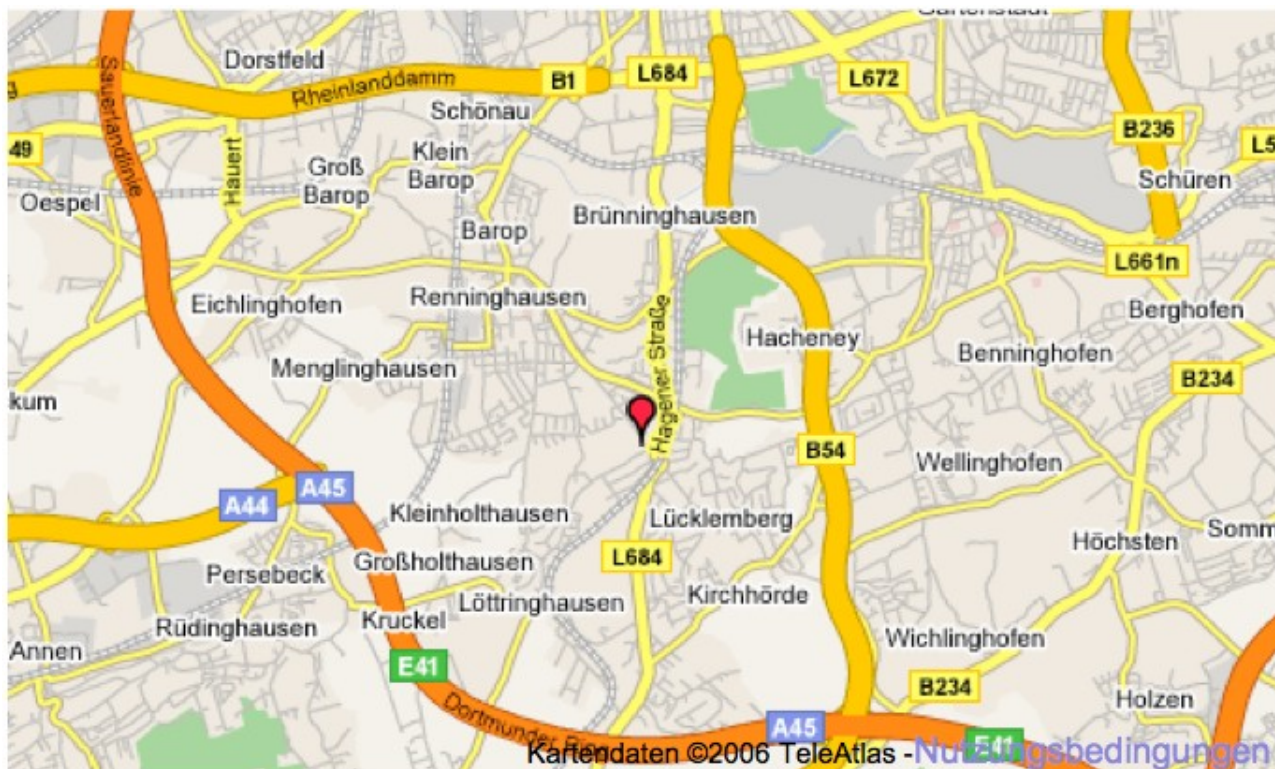

Anfahrtsbeschreibung

Anfahrtsbild Copyright by maps.google.de

<p>Von der B54 / A45 Richtung Dortmund:</p> <p>Ausfahrt Wellinghofen / Zoo</p> <p>Sofort links, Nach 150 Meter an der Ampel wieder links.</p> <p>Nach ca. 1 Km an der Ampel wieder links in die Hagener Straße abbiegen.</p> <p>Erste Ampel rechts in die Gotthelfstrasse abbiegen.</p> <p>Die Praxis liegt nach ca. 150 m auf der linken Seite.</p>	<p>Von der B1 / B54 Richtung Hagen/Frankfurt:</p> <p>Ausfahrt Wellinghofen / Zoo</p> <p>Sofort rechts fahren und an der Ampel links.</p> <p>Nach ca. 1 Km an der Ampel wieder links in die Hagener Straße abbiegen.</p> <p>Erste Ampel rechts in die Gotthelfstrasse abbiegen.</p> <p>Die Praxis ist nach ca. 150 m auf der linken Seite</p>	<p>Mit Bahn/Bus von Hauptbahnhof Dortmund:</p> <p>Dortmund Hbf U-Bahn U46 Richtung Westfallenhallen</p> <p>Dortmund Westfallenhallen Bus 450 Richtung Kirchhörde/Herdecke,</p> <p>Dortmund Weiße Taube aussteigen (ca. 3 Min. Fussweg)</p>
-------------------------------------------------------------------------------------------------------------------------------------------------------------------------------------------------------------------------------------------------------------------------------------------------------------------------------------------------------------	-----------------------------------------------------------------------------------------------------------------------------------------------------------------------------------------------------------------------------------------------------------------------------------------------------------------------------------------------------	---------------------------------------------------------------------------------------------------------------------------------------------------------------------------------------------------------------------------------------------------